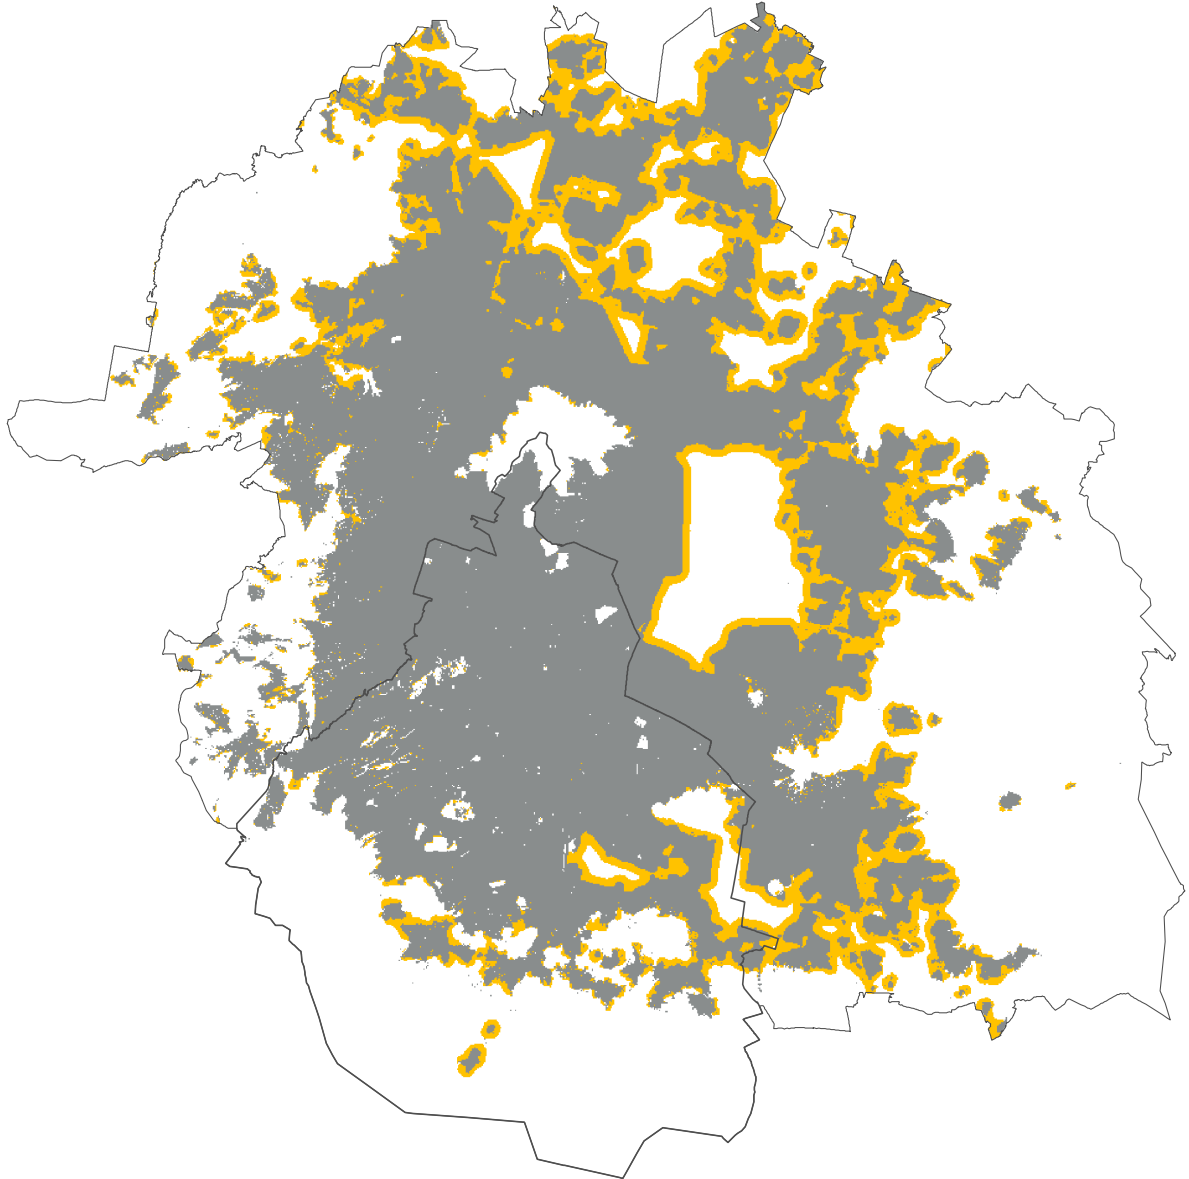

EXPANSIÓN DE LA MANCHA URBANA AL 2035 EN LA ZONA METROPOLITANA DE LA CIUDAD DE MÉXICO.

Expansión de la mancha urbana en la Zona Metropolitana de la Ciudad de México

- Mancha urbana 2020
- Mancha urbana 2035

Fuente: CentroGeo: elaboración propia a partir de las capas vectoriales de INEGI e imágenes de satélite Landsat. Créditos: Nirani Corona